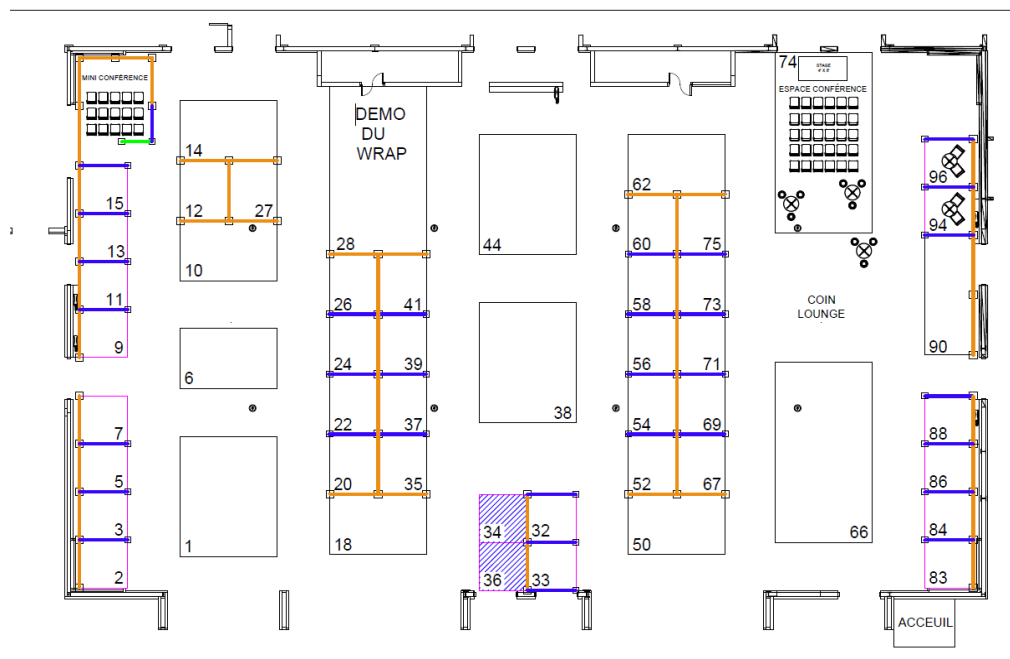

— EXTENSION 6'-10' RIDEAU NOIR HAUT (8')
 — EXTENSION 6'-10' RIDEAU NOIR BAS (36")
 — EXTENSION 4'-6' RIDEAU NOIR BAS (36")

Kiosque	Entreprise	Kiosque	Entreprise
1	MultiCam Québec	37	Techno Pieux
2	Nanophyll	38	GrafiCompétences
3	Enseignes ESM	39	Grimco
5	APCHQ	41	XYZ/WardJet
6	Canon	44	Mediatech
7	Tremblay Ménard	50	Libertévision/Nummax
9	SignCom	52	Système E
10	Infinite Tools/Installation AMC	54	Current Lighting
11	Allanson Int'l	56	Plaskolite
12	Industrie Phomere	58	Prisma
13	Spectralite	60	Global Lux
14	Sublimart	62	EM Plastiques
15	YUL Technologies	66	Spicers
18	Pony Graphics	67	Installations Stälach
20	Precigrafik	69	Industries FM
22	Ricoh Canada	71	Roberlo Canada
24	Gobizz.ca	73	Framd Structure
26	Daktronics	75	AMP Digital
27	RB Digital	83	Signalisation HF
28	ND Graphics	84	Installations 360
32	Qano	86	Encres Experts
33	MoDoc	88	TACTIC-TGI
34	AQIE	90	Xerox Canada
35	Flagship	94	ICI
36	AQIFE	96	Print Canada

— EXTENSION 6'-10" RIDEAU NOIR HAUT (8')
 — EXTENSION 6'-10" RIDEAU NOIR BAS (36")
 — EXTENSION 4'-6" RIDEAU NOIR BAS (36")

Entreprise	Kiosque	Entreprise	Kiosque
Allanson Int'l	11	MoDoc	33
AMP Digital inc.	75	MultiCam Québec	1
APCHQ	5	Nanophyll	2
AQIE	34	ND Graphics	28
AQIFE	36	Plaskolite Thermoplastics	56
XYZ/WardJet	41	Pony Graphics	18
Canon	6	Precigrafik	20
Current Lighting	54	Print Canada	96
Daktronics	26	PRISMEA	58
EM Plastiques	62	Gobizz.ca	24
Encre Experts	86	Qano	32
Enseignes ESM	3	RB Digital	27
Flagship	35	Ricoh Canada	22
Framd Structure d'Affichage	73	Roberlo Canada	71
Global Lux	60	Signalisation HF	83
GrafiCompétences	38	SignCom	9
Grimco	39	Spectralite	13
ICI	94	Spicers	66
Industrie Phomere	12	Sublimart	14
Industries FM	69	Système E	52
Infinite Tools/Installations AMC	10	TACTIC-TGI	88
Installations 360	84	Techno Pieux Montréal/Rive-Nord	37
Installations Stälaich	67	Tremblay Ménard	7
Libertévision/Nummax	50	Xerox Canada	90
Mediatech	44	YUL Technologies	15