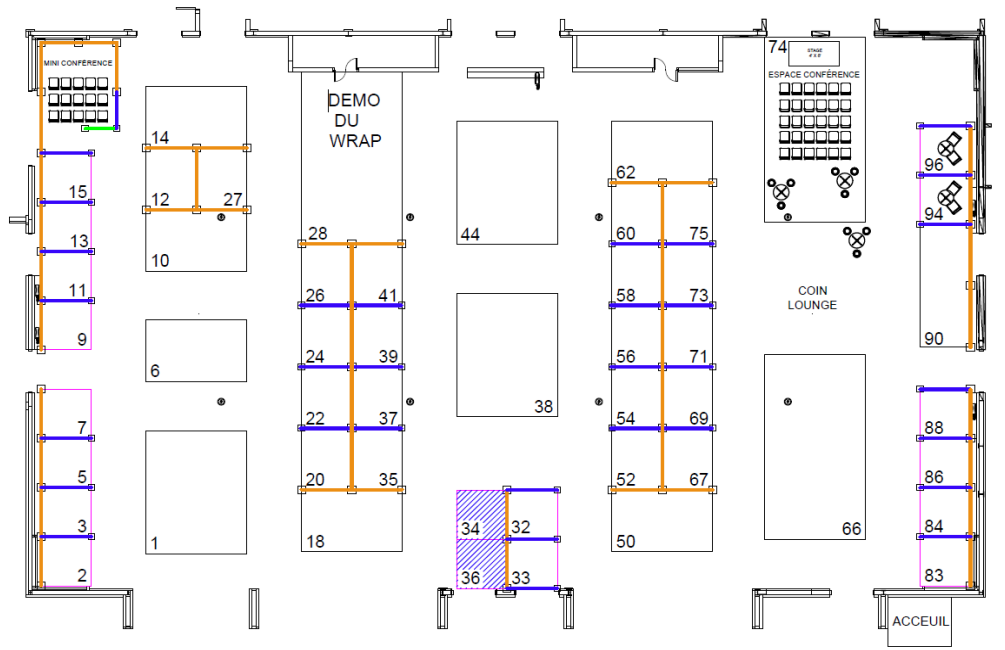

— EXTENSION 6'-10' RIDEAU NOIR HAUT (8')
 — EXTENSION 6'-10' RIDEAU NOIR BAS (36")
 — EXTENSION 4'-6' RIDEAU NOIR BAS (36")

Kiosque	Entreprise	Kiosque	Entreprise
1	MultiCam Québec	37	Techno Pieux
2	Nanophyll	38	GrafiCompétences
3	Enseignes ESM	39	Grimco
5	APCHQ	41	XYZ/WardJet
6	Canon	44	Mediatech
7	Tremblay Ménard	50	Libertévision/Nummax
9	SignCom	52	Système E
10	Infinite Tools/Installation AMC	54	Current Lighting
11	Allanson Int'l	56	Plaskolite
12	Industrie Phomere	58	Prisma
13	Spectralite	60	Global Lux
14	Sublimart	62	EM Plastiques
15	YUL Technologies	66	Spicers
18	Pony Graphics	67	Installations Stälach
20	Precigrafik	69	Industries FM
22	Ricoh Canada	71	Roberlo Canada
24	Gobizz.ca	73	Framd Structure
26	Daktronics	75	AMP Digital
27	RB Digital	83	Signalisation HF
28	ND Graphics	84	Installations 360
32	Qano	86	Encres Experts
33	MoDoc	88	TACTIC-TGI
34	AQIE	90	Xerox Canada
35	Flagship	94	ICI
36	AQIFE	96	Print Canada

— EXTENSION 6'-10" RIDEAU NOIR HAUT (8')
 — EXTENSION 6'-10" RIDEAU NOIR BAS (36")
 — EXTENSION 4'-6" RIDEAU NOIR BAS (36")

Entreprise	Kiosque	Entreprise	Kiosque
Allanson Int'l	11	MoDoc	33
AMP Digital inc.	75	MultiCam Québec	1
APCHQ	5	Nanophyll	2
AQIE	34	ND Graphics	28
AQIFE	36	Plaskolite Thermoplastics	56
XYZ/WardJet	41	Pony Graphics	18
Canon	6	Precigrafik	20
Current Lighting	54	Print Canada	96
Daktronics	26	PRISMEA	58
EM Plastiques	62	Gobizz.ca	24
Encre Experts	86	Qano	32
Enseignes ESM	3	RB Digital	27
Flagship	35	Ricoh Canada	22
Framd Structure d'Affichage	73	Roberlo Canada	71
Global Lux	60	Signalisation HF	83
GrafiCompétences	38	SignCom	9
Grimco	39	Spectralite	13
ICI	94	Spicers	66
Industrie Phomere	12	Sublimart	14
Industries FM	69	Système E	52
Infinite Tools/Installations AMC	10	TACTIC-TGI	88
Installations 360	84	Techno Pieux Montréal/Rive-Nord	37
Installations Stälaich	67	Tremblay Ménard	7
Libertévision/Nummax	50	Xerox Canada	90
Mediatech	44	YUL Technologies	15